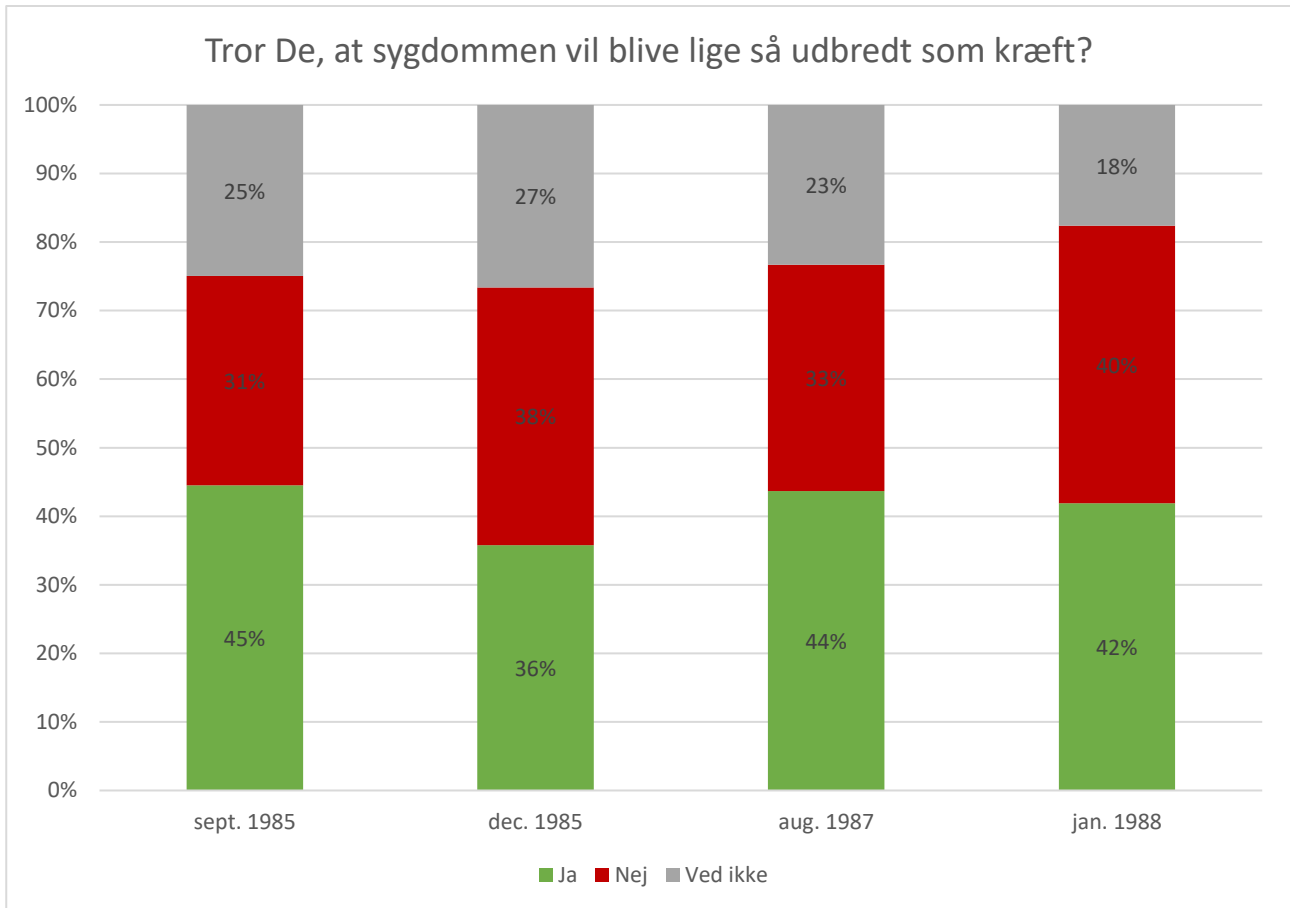

Gallup-måling 1985-1988:

AIDS lige så udbredt som kræft?

Kilde: [Gallup Omnibus Data 1985, omnibus nr. 15](#); [Gallup Omnibus Data 1985, omnibus nr. 22](#); [Gallup Omnibus Data 1987, omnibus nr. 13](#); [Gallup Omnibus Data 1988, omnibus nr. 02](#)

Spørgsmålsformulering: *Tror De, at sygdommen [AIDS] vil blive lige så udbredt som kræft?*

Antal svar: hhv. 1006; 947; 1094 & 1107